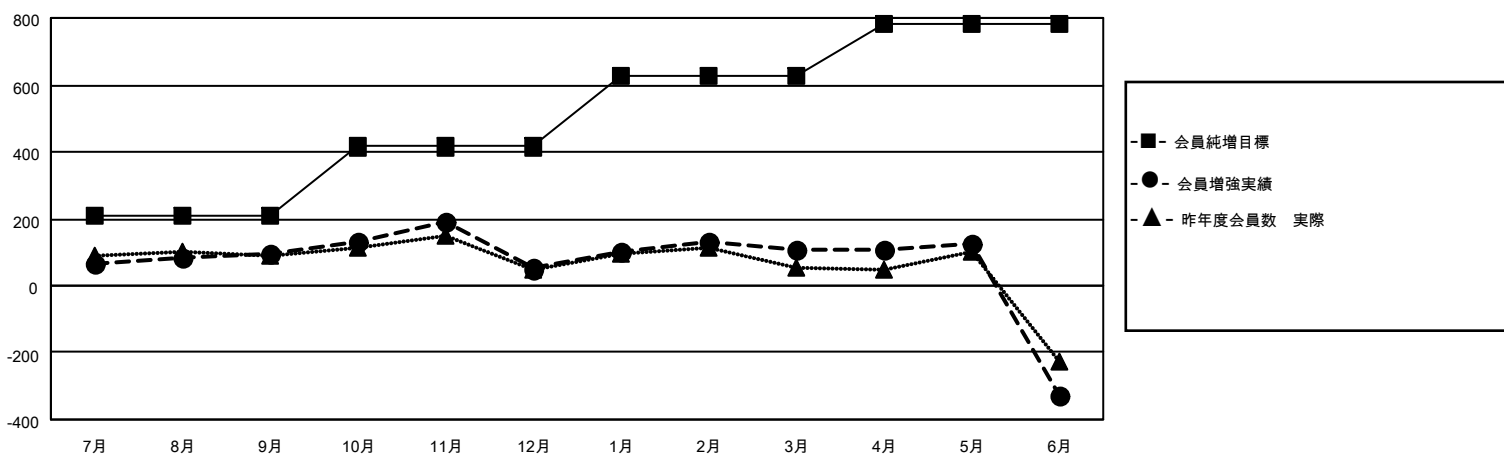

GMT MONTHLY MEMBERSHIP PROGRESS REPORT

Results as of: 6/30/2025

Multiple District 336

LOCATION: JAPAN

GMT: OPEN

GMT会則地域 5 - J

クラブ				名			
結果 : 2024-2025				結果 : 2024-2025			
四半期	新クラブ目標	新クラブ	解散クラブ	四半期	会員純増目標	会員増強実績	退会者 (転籍を含む) 実際
7月/8月/9月	0	0	0	7月/8月/9月	210	357	237
10月/11月/12月	3	1	5	10月/11月/12月	205	235	262
1月/2月/3月	0	4	0	1月/2月/3月	210	306	230
4月/5月/6月	1	3	6	4月/5月/6月	156	402	794

新クラブ目標及び実績累計

会員目標及び実績累計

解散クラブ: 11	286 CLUBS OF 381 一名以上の新会員を登録	男女別	
退会者		男性	10,000 (80.81%)
物故会員 107	会員累計データを見るには、ここをクリック	女性	2,374 (19.19%)
クラブ解散 2		世帯主/家族会員合計	2,265
その他 1,390		国際会費半額の家族会員	1,250
合計 1,499			