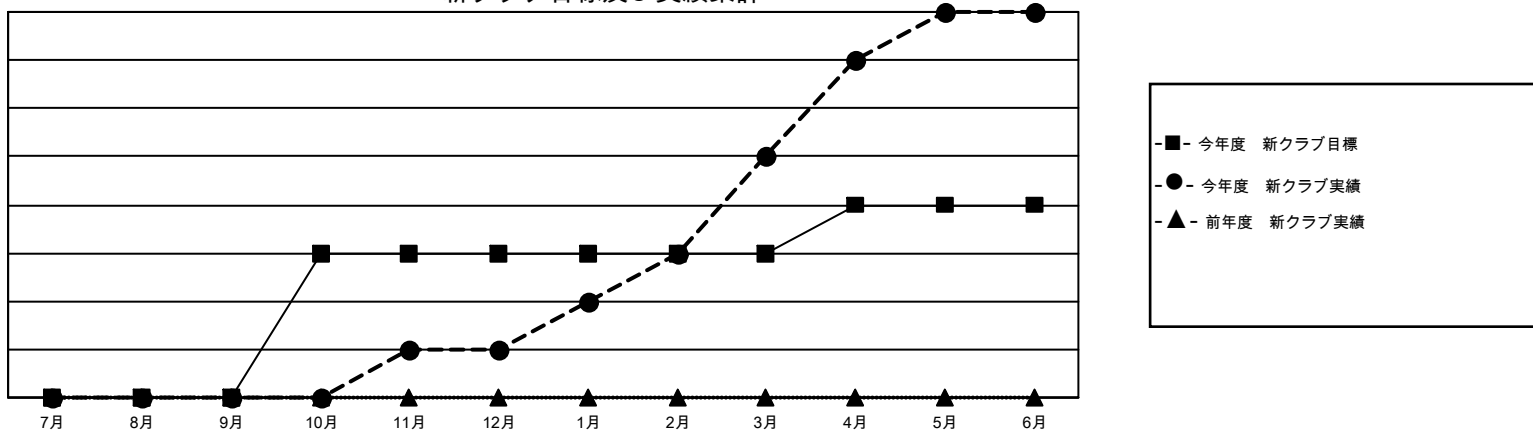

GMT MONTHLY MEMBERSHIP PROGRESS REPORT

Results as of: 6/30/2025

Multiple District 336

LOCATION: JAPAN

GMT: OPEN

GMT会則地域 5 - J

クラブ				名			
結果 : 2024-2025				結果 : 2024-2025			
四半期	新クラブ目標	新クラブ	解散クラブ	四半期	会員純増目標	会員増強実績	退会者 (転籍を含む) 実際
7月/8月/9月	0	0	0	7月/8月/9月	210	357	237
10月/11月/12月	3	1	5	10月/11月/12月	205	235	262
1月/2月/3月	0	4	0	1月/2月/3月	210	306	230
4月/5月/6月	1	3	6	4月/5月/6月	156	402	794

新クラブ目標及び実績累計

会員目標及び実績累計

解散クラブ: 11	286 CLUBS OF 381 一名以上の新会員を登録	男女別	
退会者		男性	10,000 (80.81%)
物故会員 107	会員累計データを見るには、ここをクリック	女性	2,374 (19.19%)
クラブ解散 2		世帯主/家族会員合計	2,265
その他 1,390		国際会費半額の家族会員	1,250
合計 1,499			